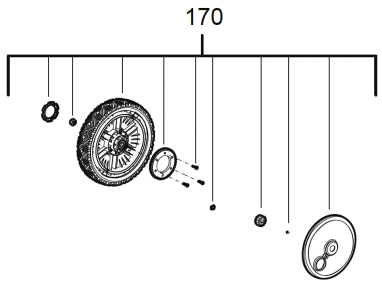

M18F2LM53-0 SELF-PROP. LAWN MOWER XXX

4933479584 - M18F2LM53-0 - 4000497258

Position	Quantity	Description	Part number	EAN
0002	6	SCREW	4931479948	4058546397111
0008	1	HOUSING	4931494111	4058546429928
0030	1	MOTOR	4931494112	4058546429935
0035	6	SCREW	4931494113	4058546429942
0038	4	SCREW	4931494114	4058546429959
0044	1	MOTOR HOUSING	4931494115	4058546429966
0045	4	WASHER	4931480509	4058546425241
0046	4	SCREW	4931494116	4058546429973
0056	1	MOWER BLADE 21IN/ 53 CM	4932479818	4058546376123
0079	1	BRACKET	4931494117	4058546429980
0108	1	BRACKET	4931494118	4058546466909
0114	2	SCREW	4931480478	4058546424930
0115	2	KNOB HANDLE	4931480479	4058546424947
0118	2	HOLDING PLATE	4931480480	4058546424954
0131	1	DIRECT.DUST CHUTE	4931495374	4058546490423
0132	1	GUARD PLUG	4931495375	4058546490430
0133	1	GRASS-CATCHING BAG	4931495376	4058546490447
0134	1	FRAME	4931495377	4058546490454
0148	1	RATING PLATE	4931495437	4058546491055
0170	2	DRIVE WHEEL	4931480482	4058546424978
0171	1	COVER ASSY	4931480483	4058546424985
0174	1	HANDLE COMPL.	4931480486	4058546425012
0175	1	DRIVE MOTOR	4931480487	4058546425029
0176	1	HOUSING	4931480488	4058546425036
0178	2	WHEEL	4931480490	4058546425050
0179	1	AXLE	4931480491	4058546425067
0180	1	DEFLECTOR	4931480492	4058546425074
0181	1	CLAMPING SET	4931480493	4058546425081
0182	1	GUARD CAP SET	4931480494	4058546425098
0183	1	LED LIGHT	4931480495	4058546425104
0184	1	SUPPORT BRACKET	4931480496	4058546425111
0185	1	GUIDE RAIL	4931480497	4058546425128
0186	1	HANDLE RIGHT	4931480498	4058546425135
0187	1	ELECTRONIC	4931480499	4058546425142
0188	1	BATTERY BOX	4931495378	4058546490461
0189	1	HANDLE LEFT	4931480501	4058546425166