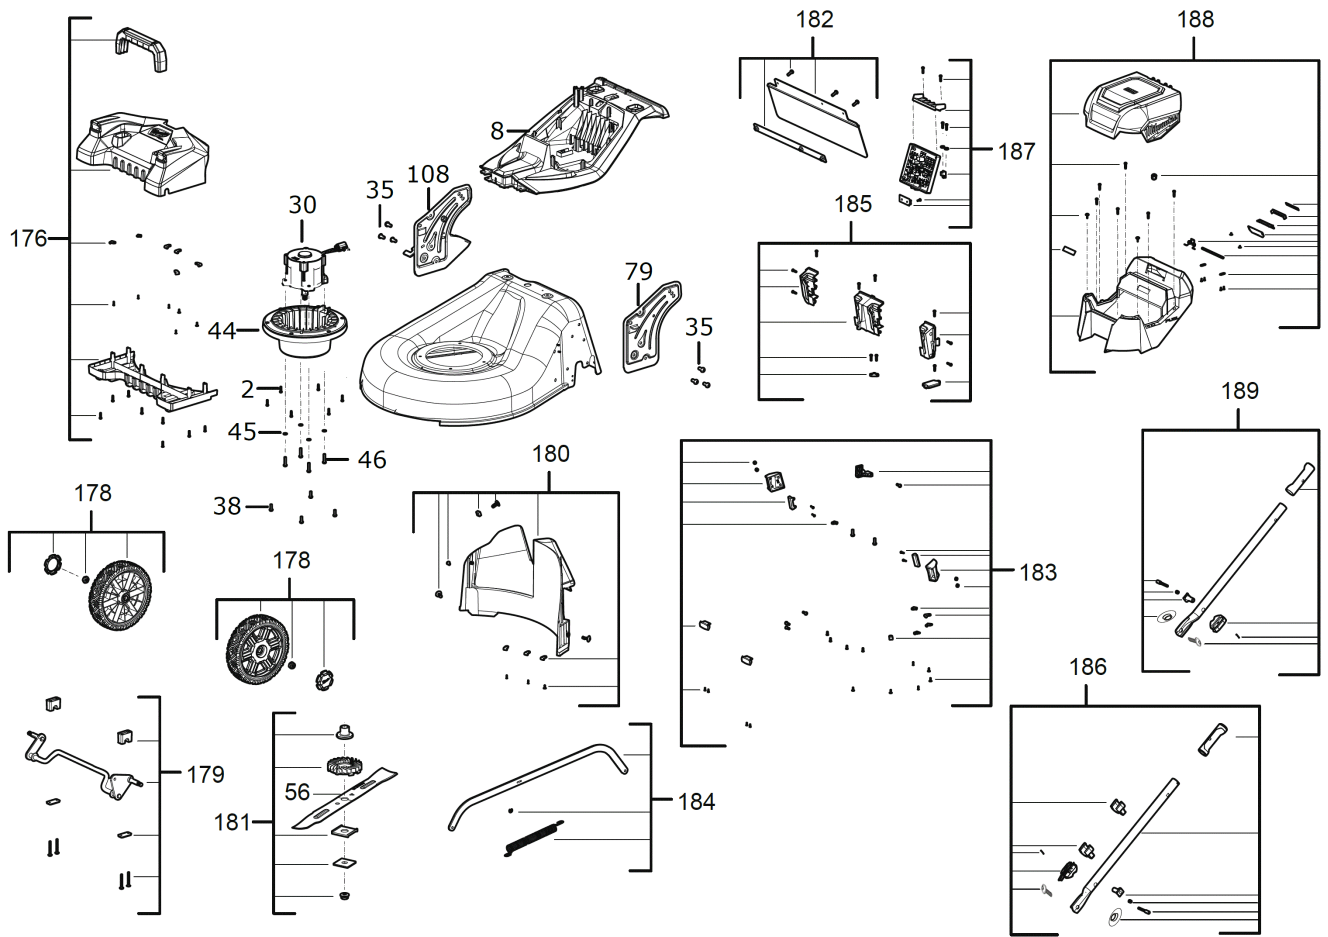

M18F2LM53-0 SELF-PROP. LAWN MOWER XXX

4933479584 - M18F2LM53-0 - 4000491303

Position	Quantity	Description	Part number	EAN
0002	6	SCREW	4931479948	4058546397111
0008	1	HOUSING	4931494111	4058546429928
0030	1	MOTOR	4931494112	4058546429935
0035	6	SCREW	4931494113	4058546429942
0038	4	SCREW	4931494114	4058546429959
0044	1	MOTOR HOUSING	4931494115	4058546429966
0045	4	WASHER	4931480509	4058546425241
0046	4	SCREW	4931494116	4058546429973
0079	1	BRACKET	4931494117	4058546429980
0108	1	BRACKET	4931494118	4058546466909
0114	2	SCREW	4931480478	4058546424930
0115	2	KNOB HANDLE	4931480479	4058546424947
0118	2	HOLDING PLATE	4931480480	4058546424954
0148	1	RATING PLATE	4931480481	4058546424961
0170	2	DRIVE WHEEL	4931480482	4058546424978
0171	1	COVER ASSY	4931480483	4058546424985
0172	1	MULCH COVER	4931480484	4058546424992
0173	1	GRASS-CATCHING BAG	4931480485	4058546425005
0174	1	HANDLE COMPL.	4931480486	4058546425012
0175	1	DRIVE MOTOR	4931480487	4058546425029
0176	1	HOUSING	4931480488	4058546425036
0178	2	WHEEL	4931480490	4058546425050
0179	1	AXLE	4931480491	4058546425067
0180	1	DEFLECTOR	4931480492	4058546425074
0181	1	CLAMPING SET	4931480493	4058546425081
0182	1	GUARD CAP SET	4931480494	4058546425098
0183	1	LED LIGHT	4931480495	4058546425104
0184	1	SUPPORT BRACKET	4931480496	4058546425111
0185	1	GUIDE RAIL	4931480497	4058546425128
0186	1	HANDLE RIGHT	4931480498	4058546425135
0187	1	ELECTRONIC	4931480499	4058546425142
0188	1	BATTERY BOX	4931480500	4058546425159
0189	1	HANDLE LEFT	4931480501	4058546425166
0056	1	MOWER BLADE 21IN/ 53 CM	4932479818	4058546376123