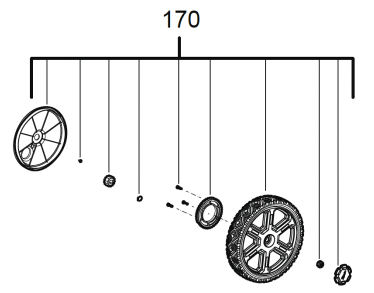

M18F2LM53-0 SELF-PROP. LAWN MOWER XXX

4933479584 - M18F2LM53-0 - 4000497258

Position	Quantity	Description	Part number	EAN
0002	6	SCREW	4931479948	4058546397111
0008	1	HOUSING	4931494111	4058546429928
0030	1	MOTOR	4931494112	4058546429935
0035	6	SCREW	4931494113	4058546429942
0038	4	SCREW	4931494114	4058546429959
0044	1	MOTOR HOUSING	4931494115	4058546429966
0045	4	WASHER	4931480509	4058546425241
0046	4	SCREW	4931494116	4058546429973
0056	1	MOWER BLADE 21IN/ 53 CM	4932479818	4058546376123
0079	1	BRACKET	4931494117	4058546429980
0108	1	BRACKET	4931494118	4058546466909
0114	2	SCREW	4931480478	4058546424930
0115	2	KNOB HANDLE	4931480479	4058546424947
0118	2	HOLDING PLATE	4931480480	4058546424954
0131	1	DIRECT.DUST CHUTE	4931495374	4058546490423
0132	1	GUARD PLUG	4931495375	4058546490430
0133	1	GRASS-CATCHING BAG	4931495376	4058546490447
0134	1	FRAME	4931495377	4058546490454
0148	1	RATING PLATE	4931495437	4058546491055
0170	2	DRIVE WHEEL	4931480482	4058546424978
0171	1	COVER ASSY	4931480483	4058546424985
0174	1	HANDLE COMPL.	4931480486	4058546425012
0175	1	DRIVE MOTOR	4931480487	4058546425029
0176	1	HOUSING	4931480488	4058546425036
0178	2	WHEEL	4931480490	4058546425050
0179	1	AXLE	4931480491	4058546425067
0180	1	DEFLECTOR	4931480492	4058546425074
0181	1	CLAMPING SET	4931480493	4058546425081
0182	1	GUARD CAP SET	4931480494	4058546425098
0183	1	LED LIGHT	4931480495	4058546425104
0184	1	SUPPORT BRACKET	4931480496	4058546425111
0185	1	GUIDE RAIL	4931480497	4058546425128
0186	1	HANDLE RIGHT	4931480498	4058546425135
0187	1	ELECTRONIC	4931480499	4058546425142
0188	1	BATTERY BOX	4931495378	4058546490461
0189	1	HANDLE LEFT	4931480501	4058546425166