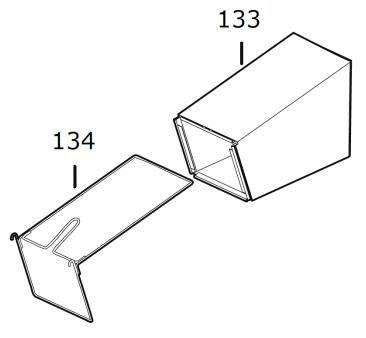

M18F2LM53-0 SELF-PROP. LAWN MOWER XXX

4933479584 - M18F2LM53-0 - 4000497258

Position	Quantity	Description	Part number	EAN
0002	6	SCREW	4931479948	4058546397111
0008	1	HOUSING	4931494111	4058546429928
0030	1	MOTOR	4931494112	4058546429935
0035	6	SCREW	4931494113	4058546429942
0038	4	SCREW	4931494114	4058546429959
0044	1	MOTOR HOUSING	4931494115	4058546429966
0045	4	WASHER	4931480509	4058546425241
0046	4	SCREW	4931494116	4058546429973
0056	1	MOWER BLADE 21IN/ 53 CM	4932479818	4058546376123
0079	1	BRACKET	4931494117	4058546429980
0108	1	BRACKET	4931494118	4058546466909
0114	2	SCREW	4931480478	4058546424930
0115	2	KNOB HANDLE	4931480479	4058546424947
0118	2	HOLDING PLATE	4931480480	4058546424954
0131	1	DIRECT.DUST CHUTE	4931495374	4058546490423
0132	1	GUARD PLUG	4931495375	4058546490430
0133	1	GRASS-CATCHING BAG	4931495376	4058546490447
0134	1	FRAME	4931495377	4058546490454
0148	1	RATING PLATE	4931495437	4058546491055
0170	2	DRIVE WHEEL	4931480482	4058546424978
0171	1	COVER ASSY	4931480483	4058546424985
0174	1	HANDLE COMPL.	4931480486	4058546425012
0175	1	DRIVE MOTOR	4931480487	4058546425029
0176	1	HOUSING	4931480488	4058546425036
0178	2	WHEEL	4931480490	4058546425050
0179	1	AXLE	4931480491	4058546425067
0180	1	DEFLECTOR	4931480492	4058546425074
0181	1	CLAMPING SET	4931480493	4058546425081
0182	1	GUARD CAP SET	4931480494	4058546425098
0183	1	LED LIGHT	4931480495	4058546425104
0184	1	SUPPORT BRACKET	4931480496	4058546425111
0185	1	GUIDE RAIL	4931480497	4058546425128
0186	1	HANDLE RIGHT	4931480498	4058546425135
0187	1	ELECTRONIC	4931480499	4058546425142
0188	1	BATTERY BOX	4931495378	4058546490461
0189	1	HANDLE LEFT	4931480501	4058546425166