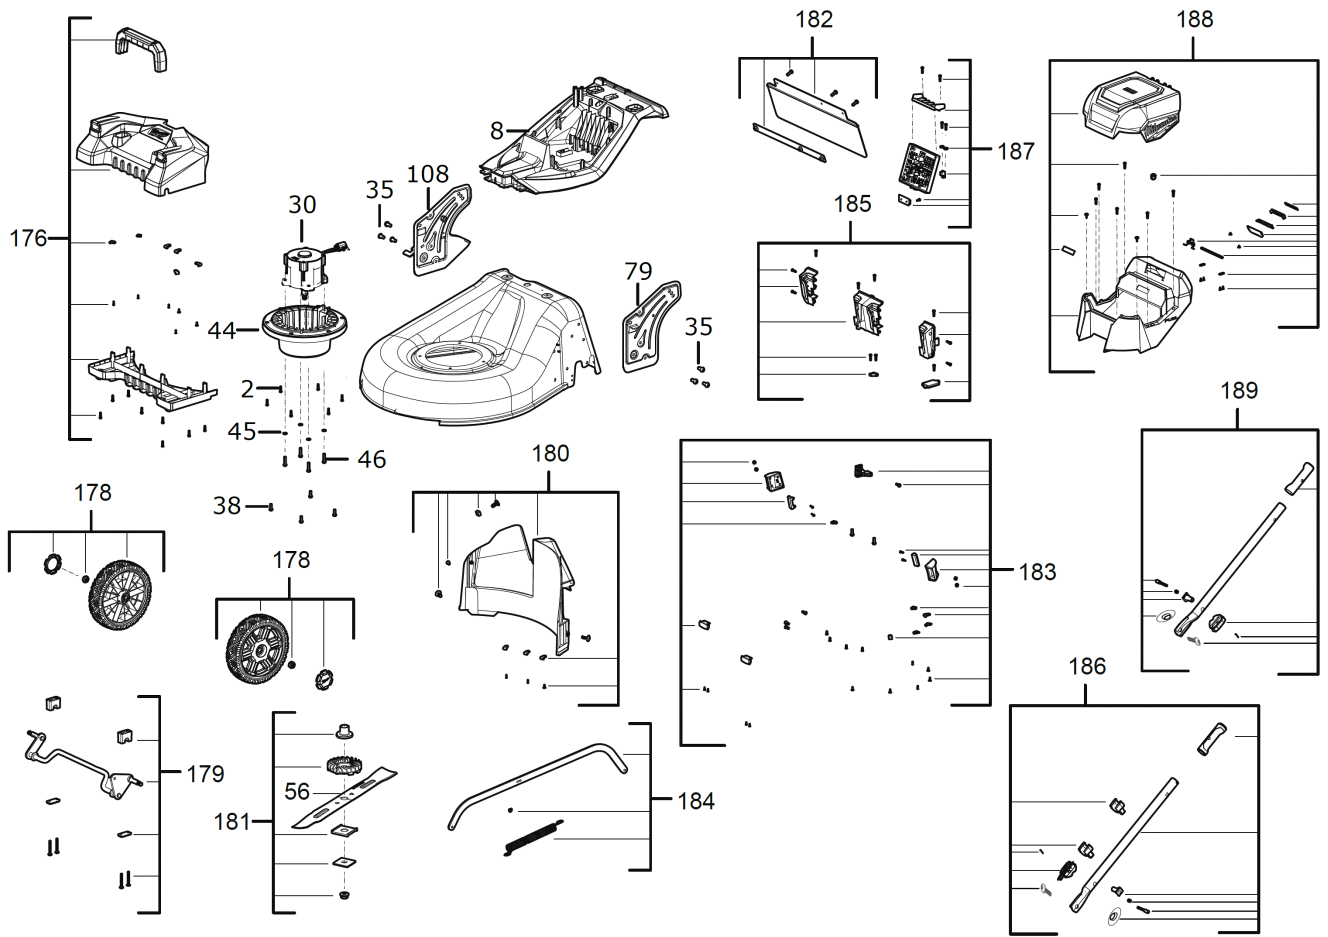

Position	Quantity	Description	Part number	EAN
0002	6	SCREW	4931479948	4058546397111
0008	1	HOUSING	4931494111	4058546429928
0030	1	MOTOR	4931494112	4058546429935
0035	6	SCREW	4931494113	4058546429942
0038	4	SCREW	4931494114	4058546429959
0044	1	MOTOR HOUSING	4931494115	4058546429966
0045	4	WASHER	4931480509	4058546425241
0046	4	SCREW	4931494116	4058546429973
0056	1	MOWER BLADE 21IN/ 53 CM	4932479818	4058546376123
0079	1	BRACKET	4931494117	4058546429980
0108	1	BRACKET	4931494118	4058546466909
0114	2	SCREW	4931480478	4058546424930
0115	2	KNOB HANDLE	4931480479	4058546424947
0118	2	HOLDING PLATE	4931480480	4058546424954
0131	1	DIRECT.DUST CHUTE	4931495374	4058546490423
0132	1	GUARD PLUG	4931495375	4058546490430
0133	1	GRASS-CATCHING BAG	4931495376	4058546490447
0134	1	FRAME	4931495377	4058546490454
0148	1	RATING PLATE	4931495437	4058546491055
0170	2	DRIVE WHEEL	4931480482	4058546424978
0171	1	COVER ASSY	4931480483	4058546424985
0174	1	HANDLE COMPL.	4931480486	4058546425012
0175	1	DRIVE MOTOR	4931480487	4058546425029
0176	1	HOUSING	4931480488	4058546425036
0178	2	WHEEL	4931480490	4058546425050
0179	1	AXLE	4931480491	4058546425067
0180	1	DEFLECTOR	4931480492	4058546425074
0181	1	CLAMPING SET	4931480493	4058546425081
0182	1	GUARD CAP SET	4931480494	4058546425098
0183	1	LED LIGHT	4931480495	4058546425104
0184	1	SUPPORT BRACKET	4931480496	4058546425111
0185	1	GUIDE RAIL	4931480497	4058546425128
0186	1	HANDLE RIGHT	4931480498	4058546425135
0187	1	ELECTRONIC	4931480499	4058546425142
0188	1	BATTERY BOX	4931495378	4058546490461
0189	1	HANDLE LEFT	4931480501	4058546425166