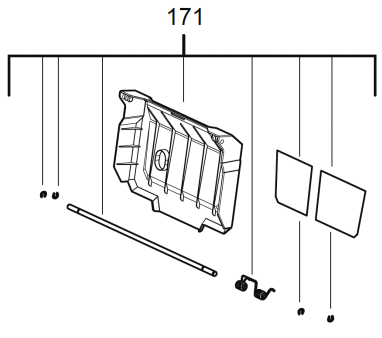

M18F2LM53-0 SELF-PROP. LAWN MOWER XXX

4933479584 - M18F2LM53-0 - 4000497258

Position	Quantity	Description	Part number	EAN
0002	6	SCREW	4931479948	4058546397111
0008	1	HOUSING	4931494111	4058546429928
0030	1	MOTOR	4931494112	4058546429935
0035	6	SCREW	4931494113	4058546429942
0038	4	SCREW	4931494114	4058546429959
0044	1	MOTOR HOUSING	4931494115	4058546429966
0045	4	WASHER	4931480509	4058546425241
0046	4	SCREW	4931494116	4058546429973
0056	1	MOWER BLADE 21IN/ 53 CM	4932479818	4058546376123
0079	1	BRACKET	4931494117	4058546429980
0108	1	BRACKET	4931494118	4058546466909
0114	2	SCREW	4931480478	4058546424930
0115	2	KNOB HANDLE	4931480479	4058546424947
0118	2	HOLDING PLATE	4931480480	4058546424954
0131	1	DIRECT.DUST CHUTE	4931495374	4058546490423
0132	1	GUARD PLUG	4931495375	4058546490430
0133	1	GRASS-CATCHING BAG	4931495376	4058546490447
0134	1	FRAME	4931495377	4058546490454
0148	1	RATING PLATE	4931495437	4058546491055
0170	2	DRIVE WHEEL	4931480482	4058546424978
0171	1	COVER ASSY	4931480483	4058546424985
0174	1	HANDLE COMPL.	4931480486	4058546425012
0175	1	DRIVE MOTOR	4931480487	4058546425029
0176	1	HOUSING	4931480488	4058546425036
0178	2	WHEEL	4931480490	4058546425050
0179	1	AXLE	4931480491	4058546425067
0180	1	DEFLECTOR	4931480492	4058546425074
0181	1	CLAMPING SET	4931480493	4058546425081
0182	1	GUARD CAP SET	4931480494	4058546425098
0183	1	LED LIGHT	4931480495	4058546425104
0184	1	SUPPORT BRACKET	4931480496	4058546425111
0185	1	GUIDE RAIL	4931480497	4058546425128
0186	1	HANDLE RIGHT	4931480498	4058546425135
0187	1	ELECTRONIC	4931480499	4058546425142
0188	1	BATTERY BOX	4931495378	4058546490461
0189	1	HANDLE LEFT	4931480501	4058546425166