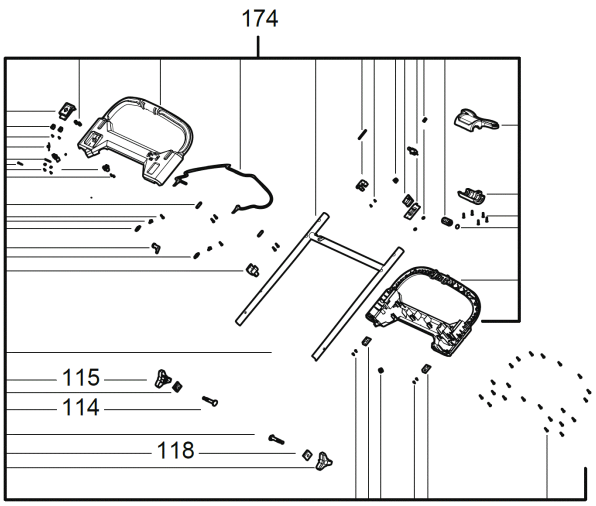

M18F2LM53-0 SELF-PROP. LAWN MOWER XXX

4933479584 - M18F2LM53-0 - 4000497258

Position	Quantity	Description	Part number	EAN
0002	6	SCREW	4931479948	4058546397111
0008	1	HOUSING	4931494111	4058546429928
0030	1	MOTOR	4931494112	4058546429935
0035	6	SCREW	4931494113	4058546429942
0038	4	SCREW	4931494114	4058546429959
0044	1	MOTOR HOUSING	4931494115	4058546429966
0045	4	WASHER	4931480509	4058546425241
0046	4	SCREW	4931494116	4058546429973
0056	1	MOWER BLADE 21IN/ 53 CM	4932479818	4058546376123
0079	1	BRACKET	4931494117	4058546429980
0108	1	BRACKET	4931494118	4058546466909
0114	2	SCREW	4931480478	4058546424930
0115	2	KNOB HANDLE	4931480479	4058546424947
0118	2	HOLDING PLATE	4931480480	4058546424954
0131	1	DIRECT.DUST CHUTE	4931495374	4058546490423
0132	1	GUARD PLUG	4931495375	4058546490430
0133	1	GRASS-CATCHING BAG	4931495376	4058546490447
0134	1	FRAME	4931495377	4058546490454
0148	1	RATING PLATE	4931495437	4058546491055
0170	2	DRIVE WHEEL	4931480482	4058546424978
0171	1	COVER ASSY	4931480483	4058546424985
0174	1	HANDLE COMPL.	4931480486	4058546425012
0175	1	DRIVE MOTOR	4931480487	4058546425029
0176	1	HOUSING	4931480488	4058546425036
0178	2	WHEEL	4931480490	4058546425050
0179	1	AXLE	4931480491	4058546425067
0180	1	DEFLECTOR	4931480492	4058546425074
0181	1	CLAMPING SET	4931480493	4058546425081
0182	1	GUARD CAP SET	4931480494	4058546425098
0183	1	LED LIGHT	4931480495	4058546425104
0184	1	SUPPORT BRACKET	4931480496	4058546425111
0185	1	GUIDE RAIL	4931480497	4058546425128
0186	1	HANDLE RIGHT	4931480498	4058546425135
0187	1	ELECTRONIC	4931480499	4058546425142
0188	1	BATTERY BOX	4931495378	4058546490461
0189	1	HANDLE LEFT	4931480501	4058546425166